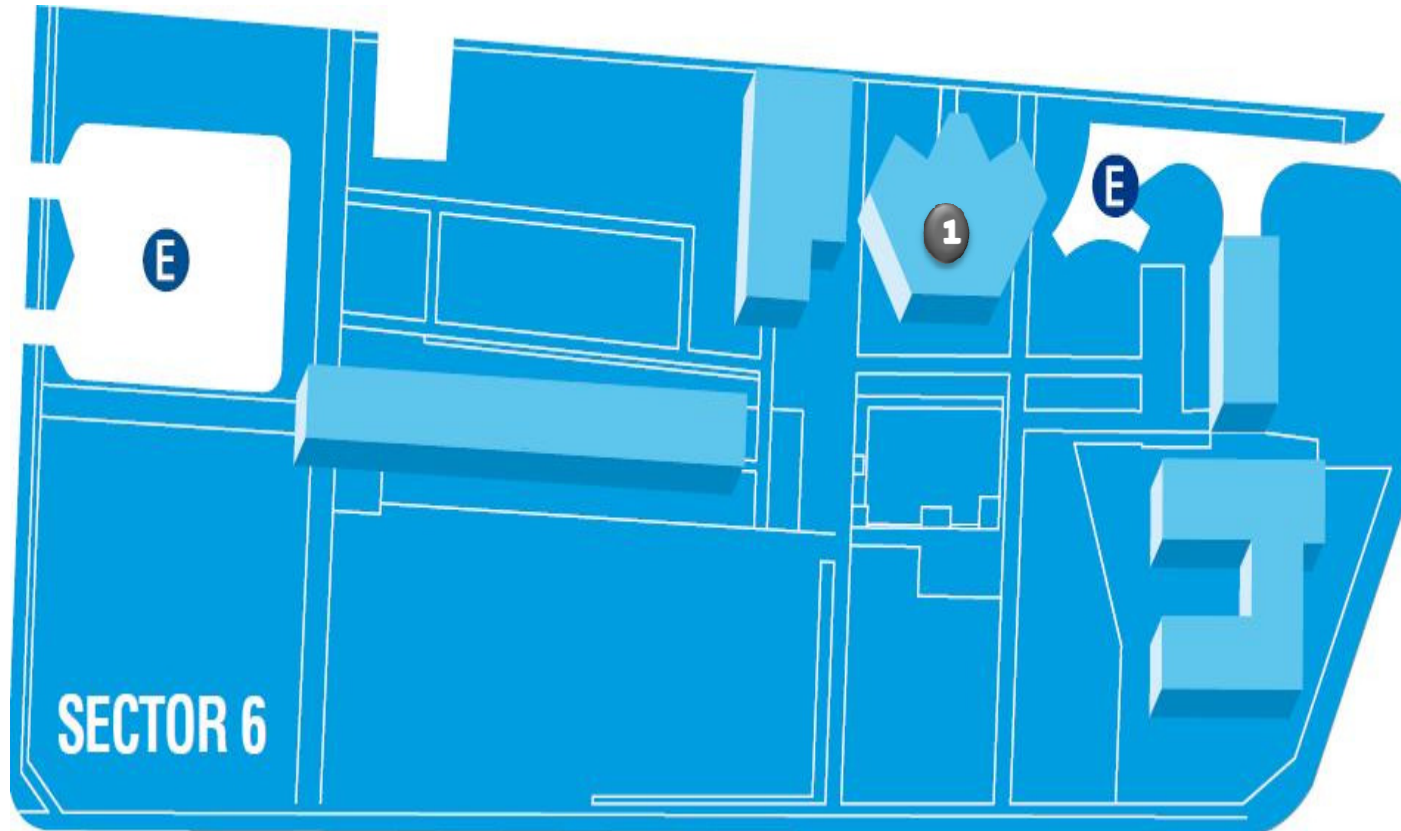

UNIVERSIDAD DE SANTIAGO DE CHILE

S-6

1 Salas 331-334
(Parainfo)

UBICACIÓN DE SALAS DE CLASES
CERCANÍA CASA CENTRAL