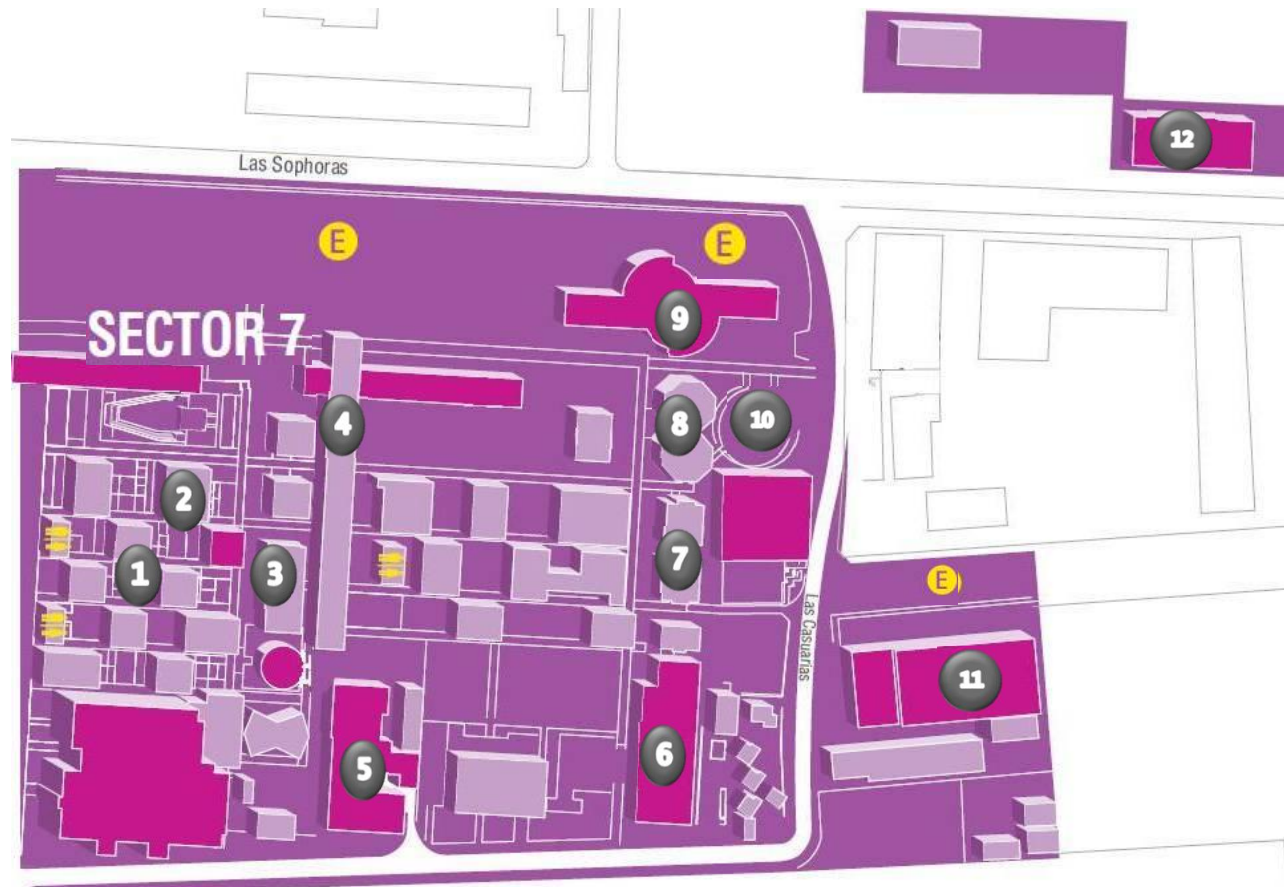

UNIVERSIDAD DE SANTIAGO DE CHILE

S-7

- 1 Salas 320-330 (1° piso)
- 2 Salas 310-317 (1° piso)
- 3 Salas 301-306 (1° piso)
- 4 Salas 335-347 (2° piso)
- 5 Salas 220-223/226-229
- 6 Salas 205-206/208-210
- 7 Salas 203-204 (1° piso)
- 8 Salas 201-202 (1° piso)
(Froemel-Quezada)
- 9 Salas 251-254 (1° piso)
Salas 267-272 (2° piso)
Salas 257-266 (3° piso)
- 10 Salas A(231)-B(232)-C-D
- 11 Salas 241-250
- 12 Salas 101-103

UBICACIÓN DE SALAS DE CLASES
CERCANÍA CIENCIA-HUMANIDADES